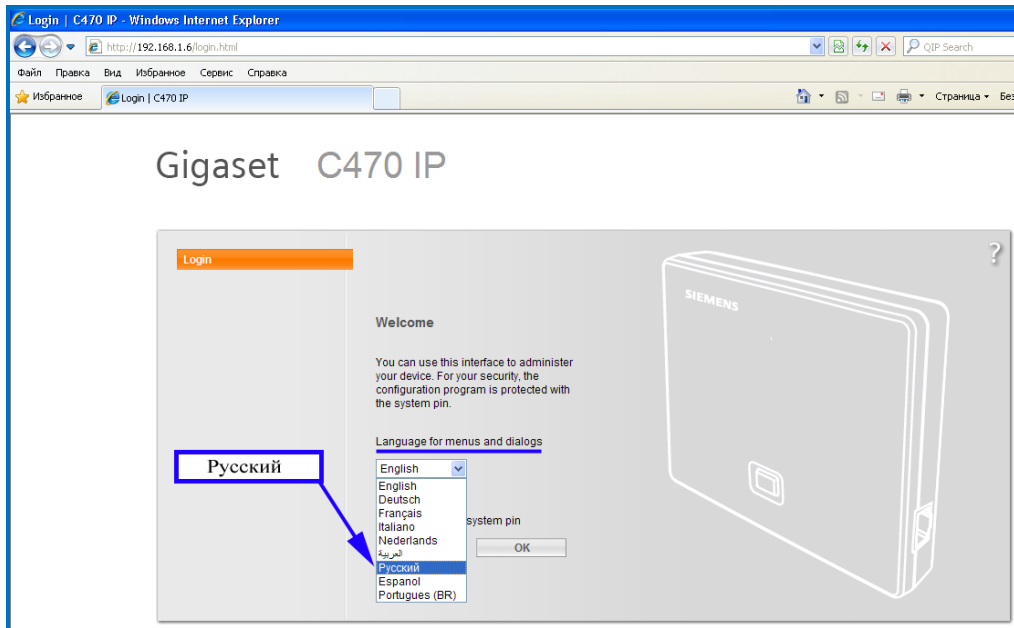

3. WEB- (, Internet Explorer, Opera . .).

WEB- IP- (. **2**)

«Enter» (5).

! - IP- (, 002),

WEB- . WEB- IP- 192.168.002.002.
192.168.2.2.

5. IP- WEB- Internet Explorer

4.

(6).

6.

5.

WEB-

«Login» WEB-

WEB-

(7).

7.

WEB-