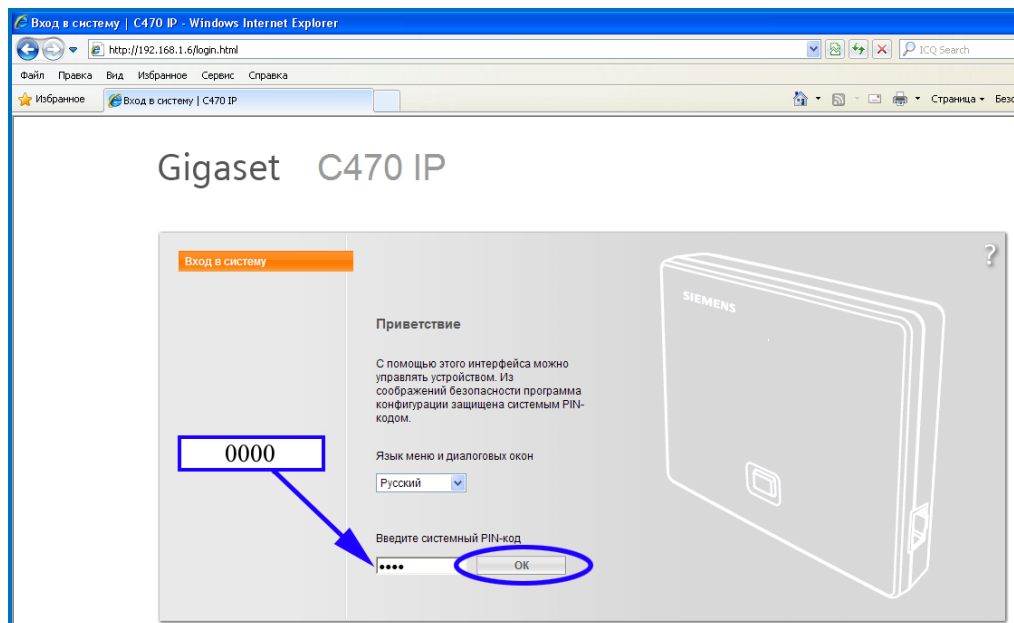

«Login»

6.

WEB-

» PIN-

(

«0000»)

«OK» (

8).