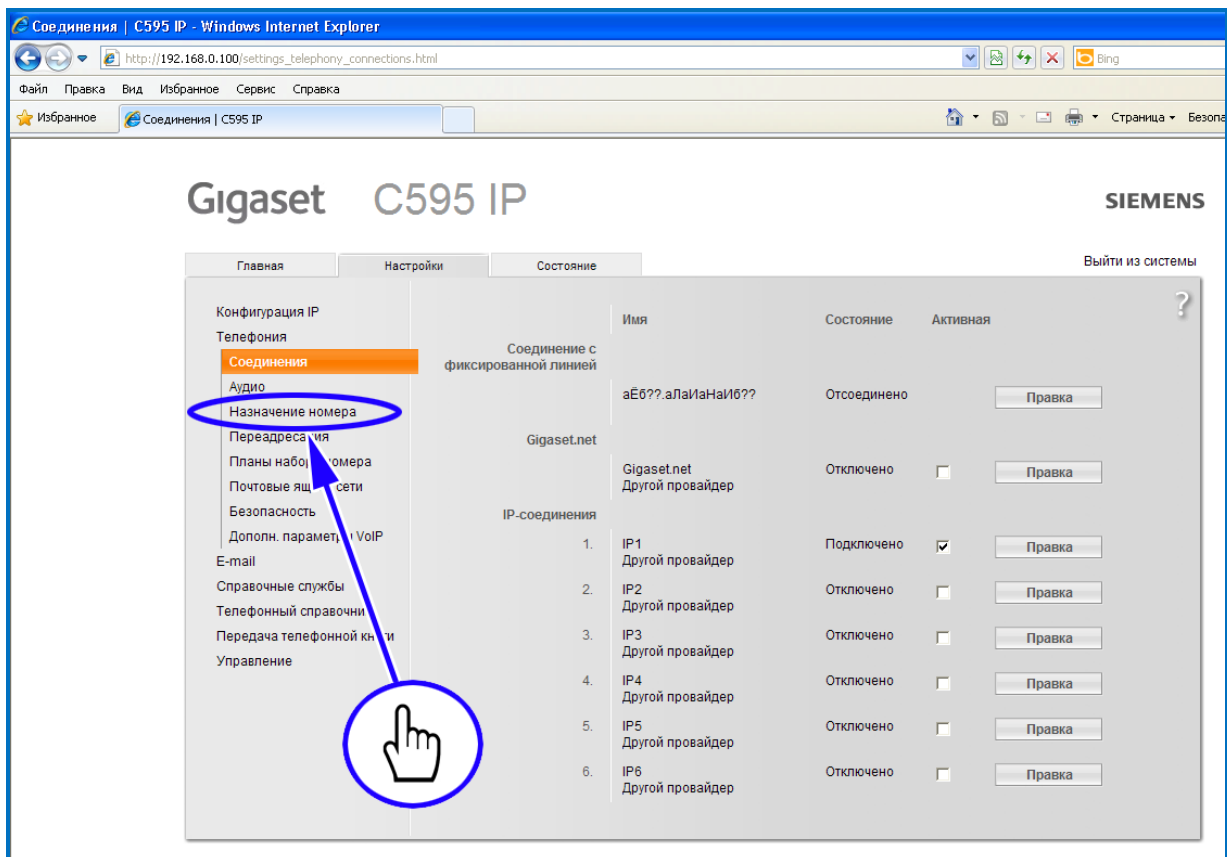

17.

13.

WEB- « » « »
« » (18).