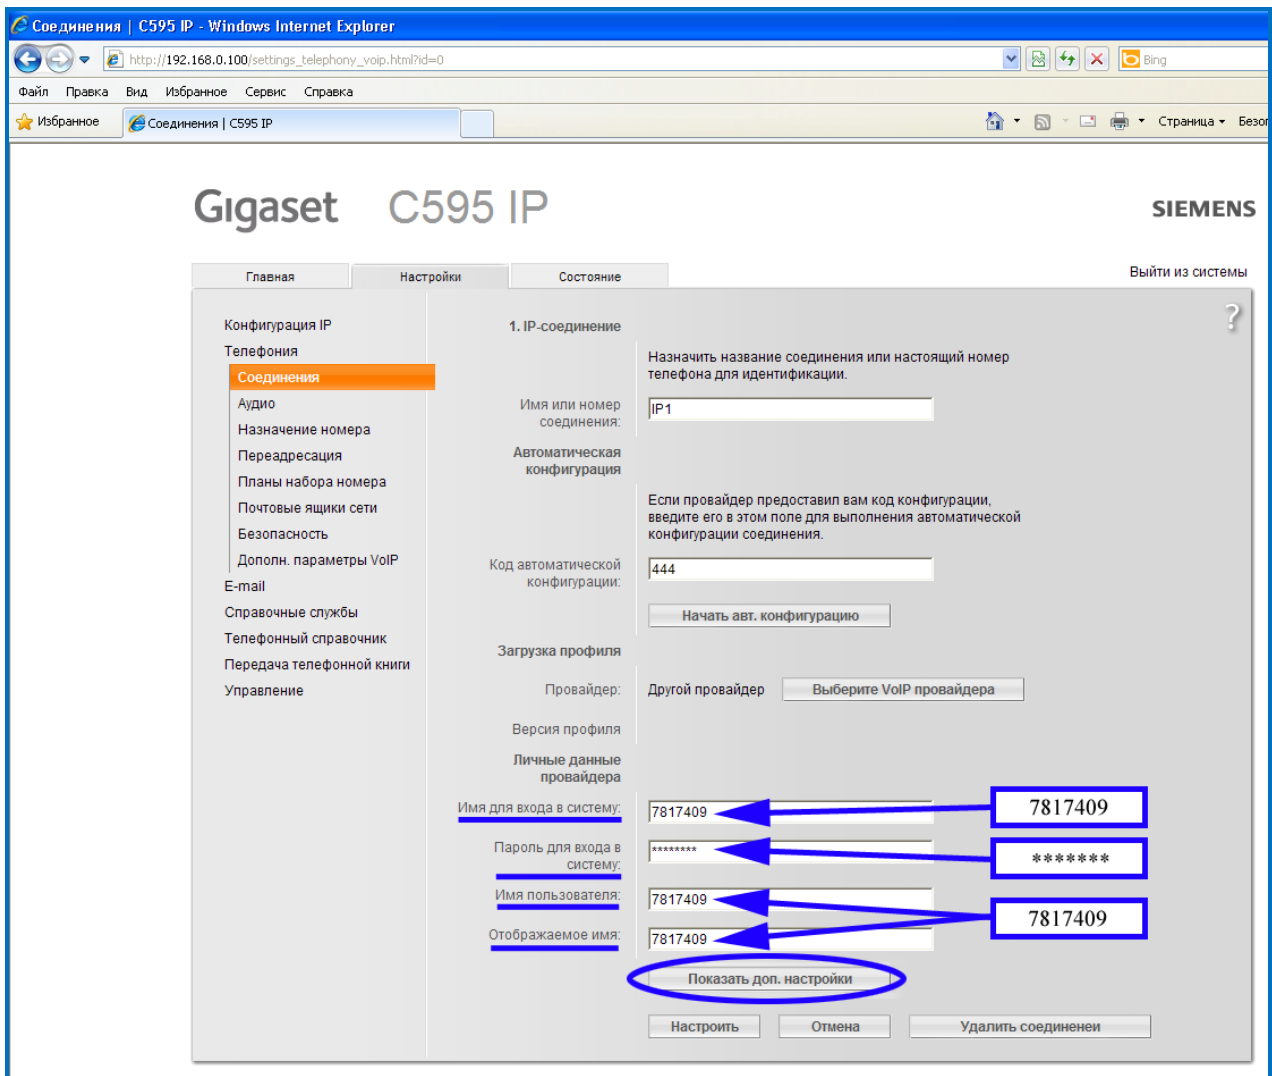

• « » (14):

: centrex.rosnet.ru
- : centrex.rosnet.ru
: centrex.rosnet.ru