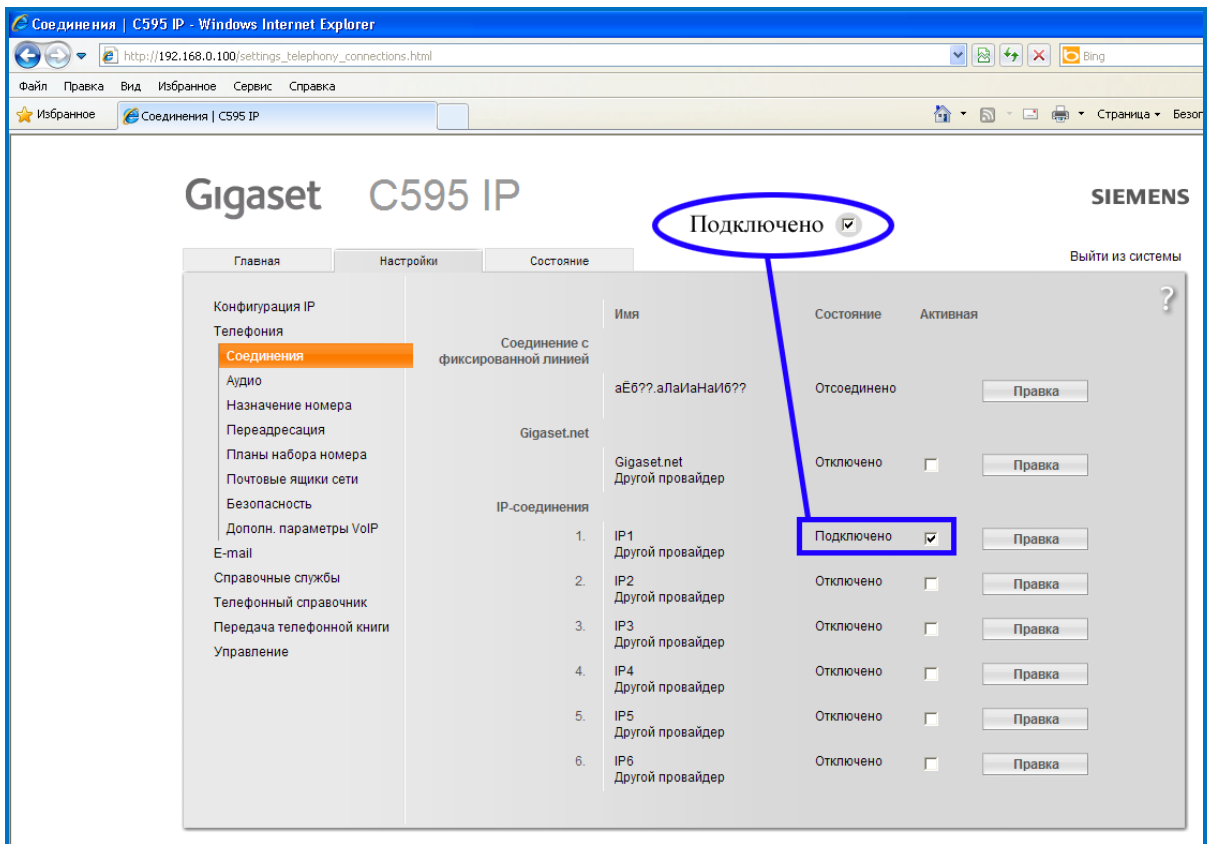

17.

13.

WEB- « » « »
« » (18).

18.

WEB-

« »